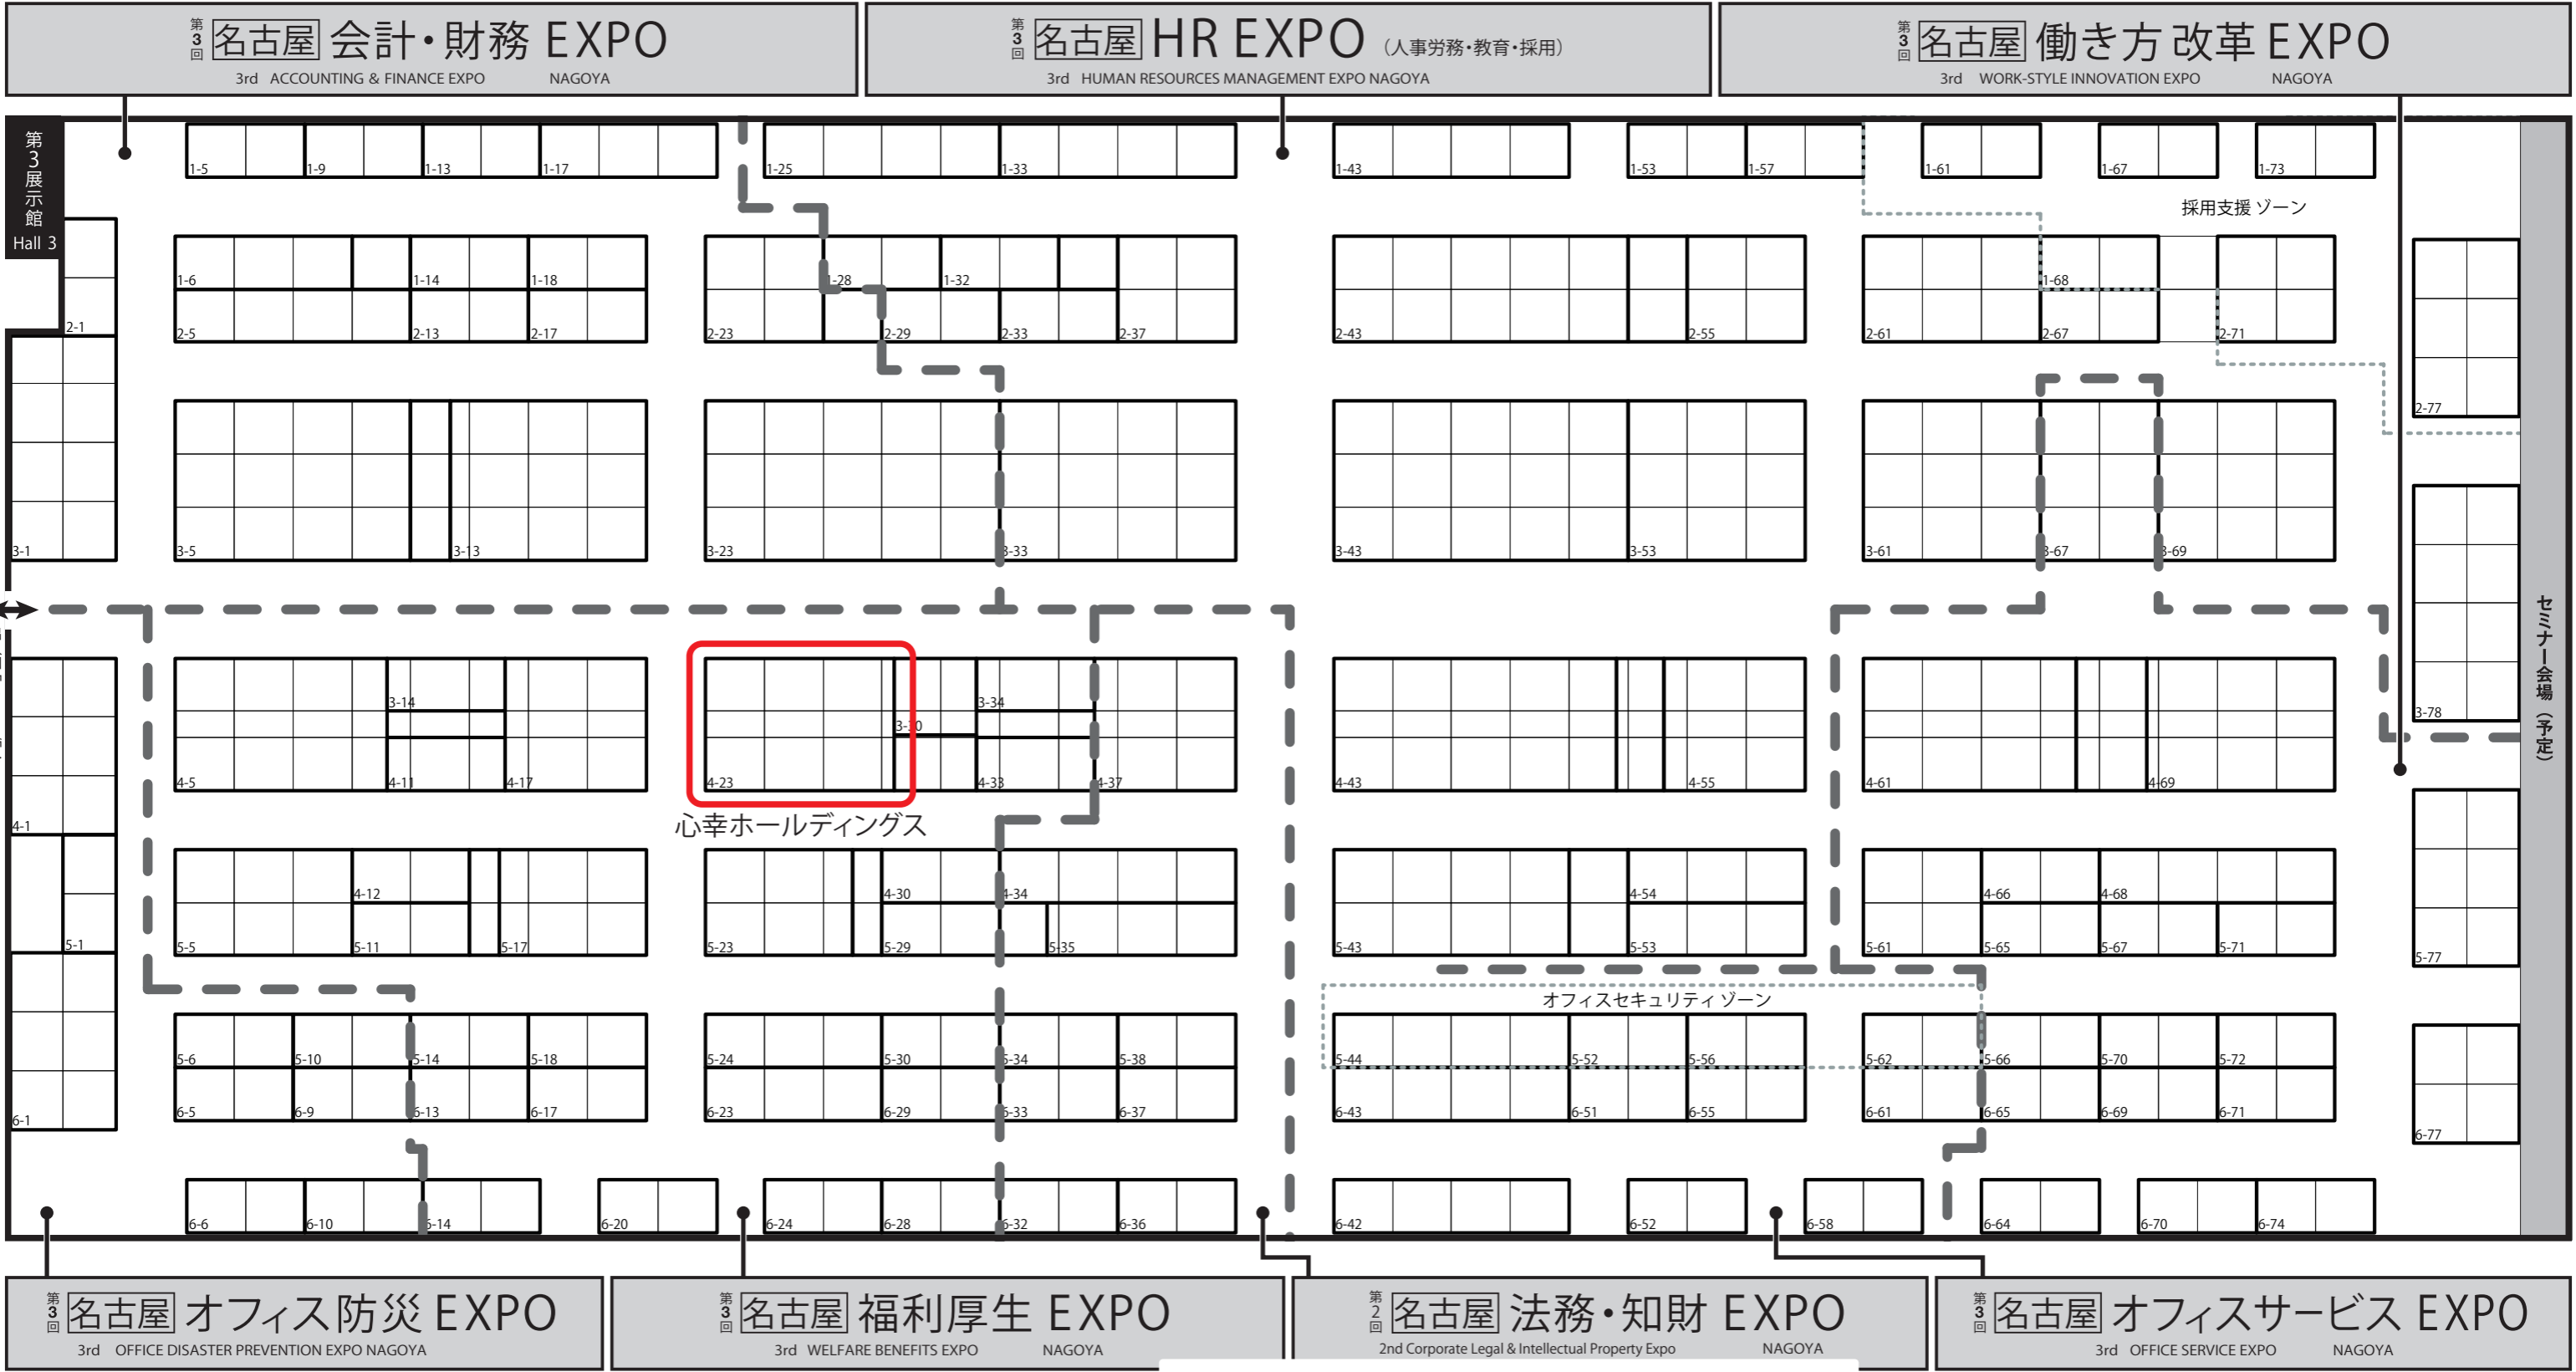

会期: 2021年2月17日[水]~19日[金]
Dates: Feb 17 [Wed] - 19 [Fri], 2021

会場: ポートメッセなごや
Venue: Portmesse NAGOYA

主催: リードエグジビションジャパン株式会社
Organised by: Reed Exhibitions Japan Ltd.

名古屋 総務・人事・経理 Week 2021 は下記の7展で構成

- 第3回 名古屋 働き方改革 EXPO
- 第3回 名古屋 福利厚生 EXPO
- 第3回 名古屋 オフィスサービス EXPO
- 第2回 名古屋 法務・知財 EXPO
- 第3回 名古屋 HR EXPO (人事労務・教育・採用)
- 第3回 名古屋 会計・財務 EXPO
- 第3回 名古屋 オフィス防災 EXPO

※会場レイアウト図は変更になる可能性があります。
 ※主催者は様々な都合により小間図面を変更し、小間を再割り当てする権利を有しています。
 よって、お申込みいただきました場所は変更になる可能性があります。あらかじめご了承ください。
 ※管理番号は正式な小間番号ではありません。 ※小間位置によっては消防設備の設置が義務づけられる場合がございます。ご了承ください。

本ページは出展社様控えとして、印刷して保管をお願いいたします。

ID	sw31726	連絡先社名	心幸ホールディングス (株)	ご登録種別	1/13 (水)
小間サイズ	縦 6.75 m	小間番号	4-23	小間数	4
	横 9.6 m	ゾーン		角小間数	2
特記事項	一般ゾーン				

are subject to change. Control and effective exhibition thereto. 2021年1月7日 現在 As of Jan. 7, 2021