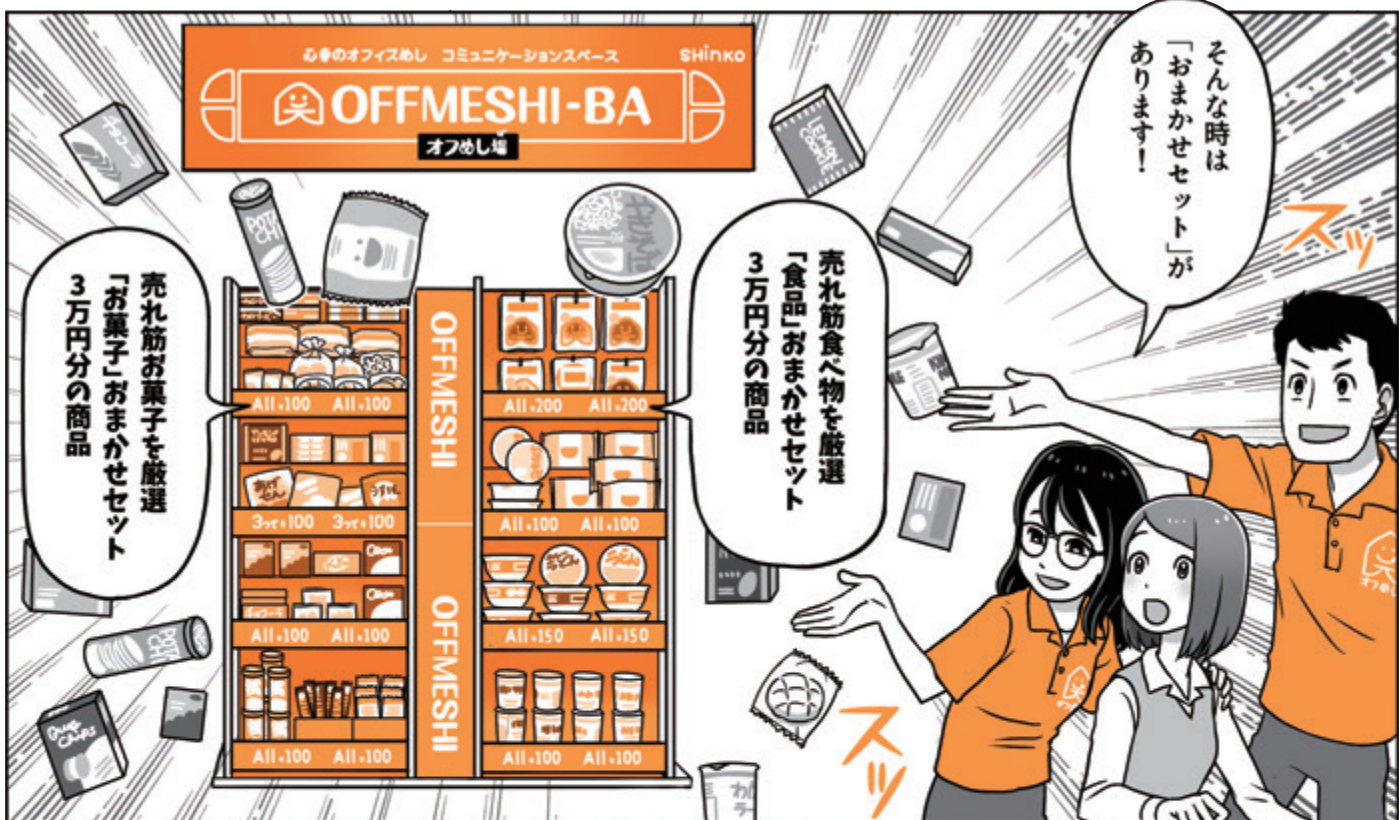

簡単に導入
できると噂の
オフめしを入れたら
社内でも救世主にな
った件

職場食事難民が多い
わが社を救えと
言われた
総務担当の私が

スッ

心のオフィスめし コミュニケーションスペース SHINKO
OFFMESH-BA
 オフめし場

詳しくはウェブで! 「オフめし」で検索!

オフめし 🔍